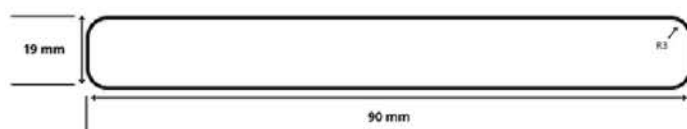

Licence code FSC-C140560

Richiedi i nostri prodotti Certificati FSC®

I NOSTRI PRODOTTI PER PAVIMENTAZIONI DECKING

DECKING

Superficie: liscia . E4E angoli tondi.

Incastro: NO

Posa consigliata: fissaggio a vista

MISURE 1,9x9 cm 2,1x12 cm

DECKING CLIP

Superficie: liscia . E4E angoli tondi.

Incastro: SI. Fresatura laterale a scomparsa

Posa consigliata: fissaggio a scomparsa

MISURA

2,1x12 cm

OPTIONAL