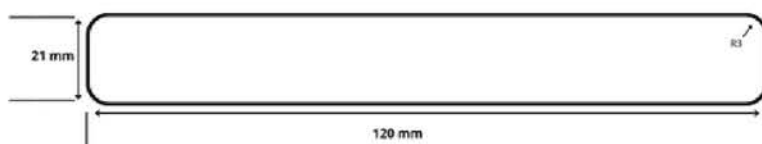

Licence code FSC-C140560

Richiedi i nostri prodotti Certificati FSC®

I NOSTRI PRODOTTI PER PAVIMENTAZIONI DECKING

DECKING

Superficie: liscia . E4E angoli tondi.

Incastro: NO

Posa consigliata: fissaggio a vista

MISURE 1,9x9 cm 2,1x12 cm

DECKING CLIP

Superficie: liscia . E4E angoli tondi.

Incastro: SI. Fresatura laterale a scomparsa

Posa consigliata: fissaggio a scomparsa

MISURA

2,1x12 cm

OPTIONAL